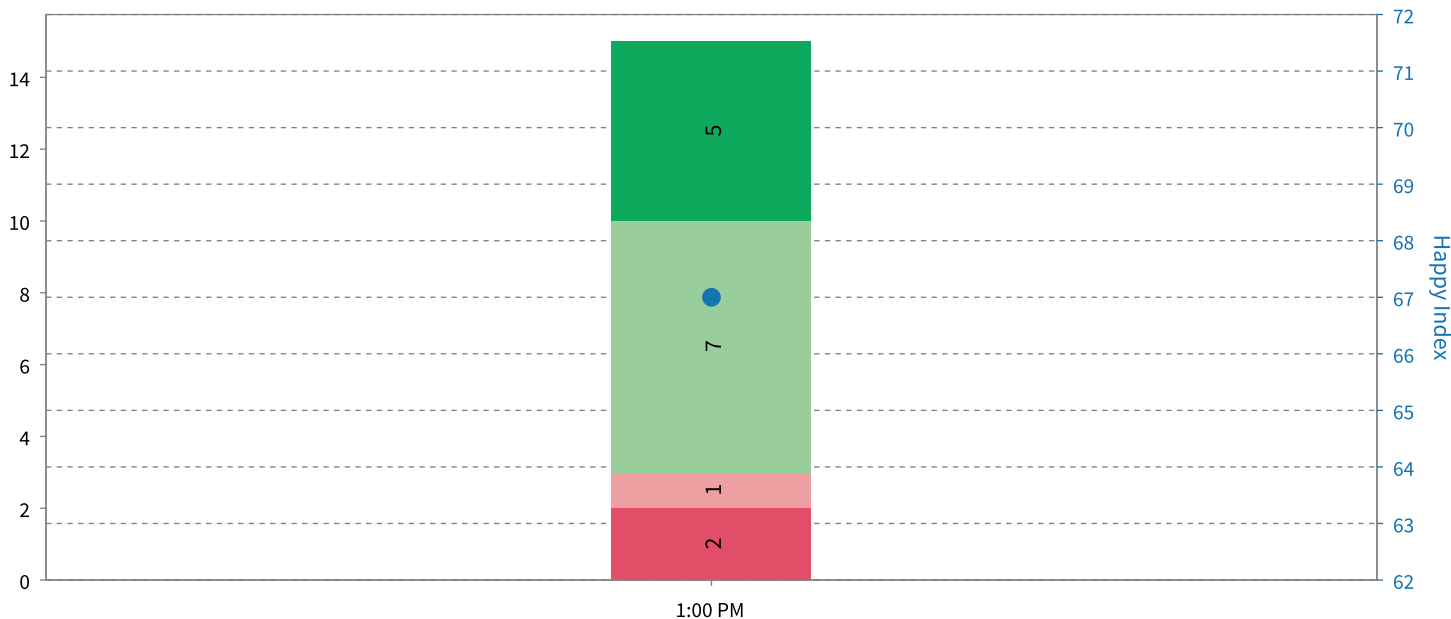

Ti è piaciuto il menù di oggi?

33%
5 risp.

47%
7 risp.

7%
1 risp.

13%
2 risp.

Happy Index: 67/100

Risposte: 15

Risultati ora per ora

Punti Deboli

Che cosa ti è piaciuto di meno?

In evidenza

Che cosa ti è piaciuto di più?